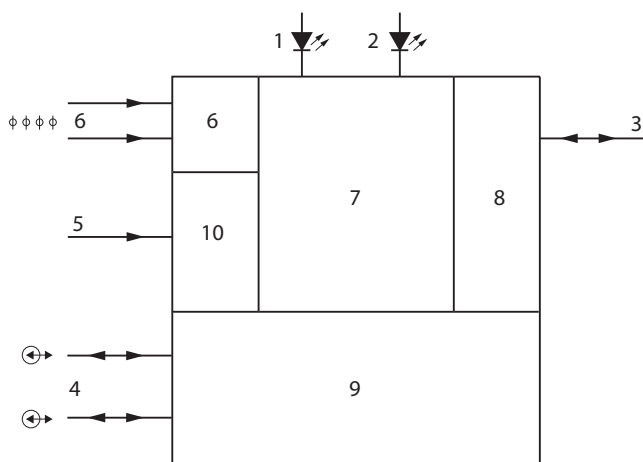

Аварийная ситуация	согласно ISO 60849 / EN 54-16 / EN 7240-16
Морское оборудование	согласно IEC 60945

Регион	Сертификация	
Европа	CPR	EU_CPR
	CE	
	CE	COC
	CE	CertAlarm
	CE	DOP
	GL	

Замечания по установке/конфигурации

1. 1 Индикатор неисправностей
2. 2 Индикатор питания
3. 3 CAT-5
4. 4 POF
5. 5 Внешнее (резервное) питание 18-56 В
6. 6 Управляющие входы
7. 7 Сетевой процессор и процессор цифровой обработки сигнала
8. 8 Интерфейс UTP
9. 9 Переключение резервирования в сети
10. 10 Источник питания

Состав изделия

Количество	Компонент
1	PRS-CSI Интерфейс вызывной станции
1	Разъем для подключения источника питания.

Техническое описание

Электрические характеристики

Внешний источник питания	18 - 56 В пост. тока
Потребляемая мощность	3,7 Вт
Управляющие входы	2 x
Эксплуатация	Замыкающий контакт (с контролем)

Механические характеристики

Размеры (В x Ш x Г)	27 x 243 x 80 мм без кронштейна
	34 x 243 x 84 мм с кронштейном
Масса	0,7 кг
Монтаж	Крепление (2 винта)
Цвет	Темно-серый

Условия эксплуатации

Рабочая температура	от -5 °С до +55 °С
Температура хранения	от -20 °С до +70 °С
Влажность	15-90%
Атмосферное давление	600-1100 гПа

Информация для заказа

PRS-CSI Интерфейс вызывной станции

Компактный блок с монтажным зажимом, интерфейс между сетью Praesideo и удаленной вызывной станцией, подключенной через CAT-5 на расстоянии до 1000 м, питание от сети Praesideo. номер для заказа **PRS-CSI**

Дополнительные аксессуары

PRS-CSR Удаленная вызывная станция

Вызывная станция для удаленных участков с микрофоном на гибкой подставке, нажимная кнопка вызова, контрольный громкоговоритель, для подключения к PRS-CSI через кабель CAT-5. номер для заказа **PRS-CSR**

PRS-CSRK Набор удаленной вызывной станции

Печатная плата для удаленной вызывной станции с возможностью подключения микрофона, нажимная кнопка вызова, контрольный громкоговоритель, для подключения к PRS-CSI через кабель CAT-5. номер для заказа **PRS-CSRK**