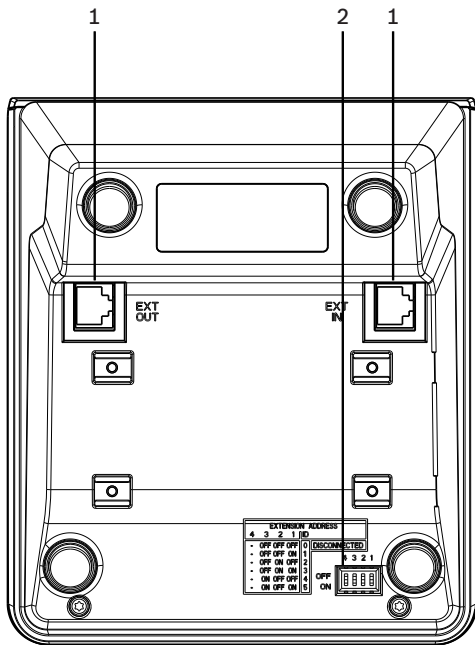

1 Кнопки выбора

1 Порты EXT OUT

2 DIP-переключатель для выбора адреса

Замечания по установке/конфигурации

Предназначается для использования только на высоте не более 2000 м.

Не для использования в тропических климатических зонах.

Состав изделия

Количество	Компонент
1	PVA-20CSE
1	6-контактный соединительный кабель
1	Соединительная пластина
1	Кронштейн для крепления
6	Винты (самонарезающие)
1	Шаблон этикетки
1	Технические данные

Техническое описание

Кнопки	20 программируемых кнопок зон и функций
Цвет	RAL 9017 (черный транспортный)
Световые индикаторы	Зеленый и красный светодиодный индикатор для каждой программируемой кнопки зоны/функции
Внешние разъемы	2 разъема EXT
Рабочая температура	от -5 °С до 45 °С
Размеры устройства (ширина × высота × глубина)	140 × 163 × 63 мм
Вес нетто	0,35 кг