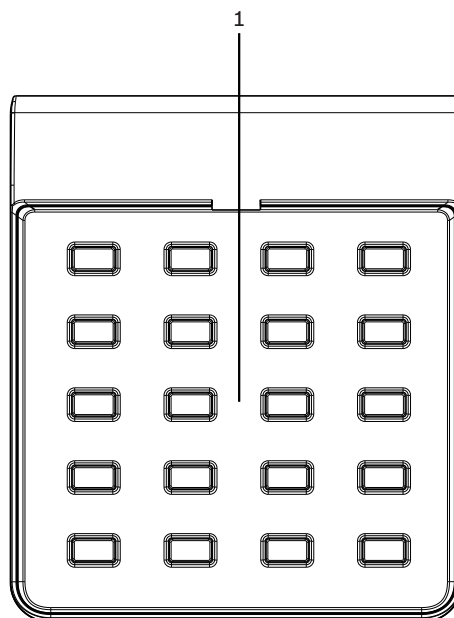

Обзор системы