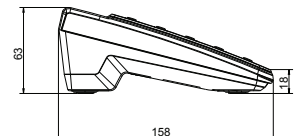

Предназначается для использования только на высоте не более 2000 м.

Не для использования в тропических климатических зонах.

Состав изделия

Количество	Компонент
1	PVA-20CSE
1	6-контактный соединительный кабель
1	Соединительная пластина
1	Кронштейн для крепления
6	Винты (самонарезающие)
1	Шаблон этикетки
1	Технические данные

Техническое описание

Кнопки	20 программируемых кнопок зон и функций
Цвет	RAL 9017 (черный транспортный)
Световые индикаторы	Зеленый и красный светодиодный индикатор для каждой программируемой кнопки зоны/функции
Внешние разъемы	2 разъема EXT
Рабочая температура	от -5 °С до 45 °С
Размеры устройства (ширина × высота × глубина)	140 × 163 × 63 мм
Вес нетто	0,35 кг