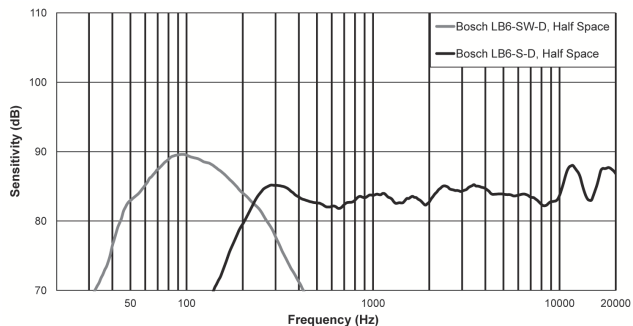

Техническое описание

Частотная характеристика (-10 дБ):	42–300 Гц¹
Коммутируемая мощность:	200 Вт²
Чувствительность:	88 дБ¹
Сопротивление:	двойной 8 Ом / моно 4 Ом
Максимальный УЗД:	114 дБ¹
Голосовое покрытие (Г х В):	Всенаправленный
Покрытие музыкальной программы (Г х В):	Всенаправленный
Преобразователь:	200 мм
Диапазон регулировки кронштейнов (Г х В):	Фиксированный
Разъемы:	Phoenix (2-контактный)
Корпус:	Дерево (МДФ)
Ответвления трансформатора:	100 Вт, 50 Вт, 25 Вт, 12,5 Вт
Размеры (В х Ш х Г):	400 мм х 400 мм х 230 мм
Вес нетто:	12,05 кг
Транспортный вес:	13,88 кг
Аксессуары в комплекте:	настенный кронштейн; шестигранный ключ

¹Полупространство (монтаж на стену).

²Длительный программный режим, на 3 дБ больше, чем при непрерывном розовом шуме.

Частотная характеристика:

Представлен (кем/чем):

Russia:
Robert Bosch ООО
Security Systems
13/5, Akad. Korolyova str.
129515 Moscow, Russia
Phone: +7 495 937 5361
Fax: +7 495 937 5363
Info.bss@ru.bosch.com
ru.securitysystems@bosch.com
www.bosch.ru