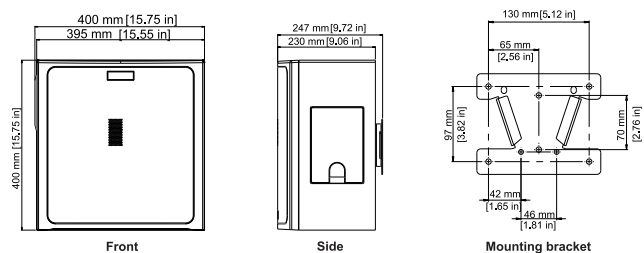

Размеры:

Замечания

На габаритных чертежах масштаб кронштейна не выдержан. Размеры на чертежах увеличены для удобства чтения.

Информация для заказа

Сабвуфер компактной музыкальной системы LB6-SW100-D, черный

Сабвуфер для монтажа на поверхность; черный корпус
номер для заказа **LB6-SW100-D**