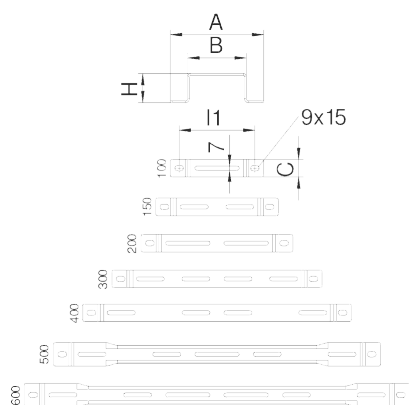

Дистанционная скоба

Скоба для кабельных и проволочных лотков.

Размеры

Тип	Размер В, мм	Упаковка, шт.	Вес, кг/100 шт.	Арт. №
DBL 50 100 FS	100	20	15,500	6015506
DBL 50 150 FS	150	20	18,800	6015514
DBL 50 200 FS	200	20	21,000	6015522
DBL 50 300 FS	300	20	36,900	6015530
DBL 50 400 FS	400	20	46,300	6015549
DBL 50 500 FS	500	25	57,200	6015552
DBL 50 600 FS	600	20	65,800	6015555
DBL 50 100 FT	100	20	16,000	6015565
DBL 50 150 FT	150	20	19,400	6015573
DBL 50 200 FT	200	20	22,000	6015581
DBL 50 300 FT	300	20	38,000	6015603
DBL 50 400 FT	400	20	47,700	6015611
DBL 50 500 FT	500	25	58,900	6015614
DBL 50 600 FT	600	20	67,800	6015617