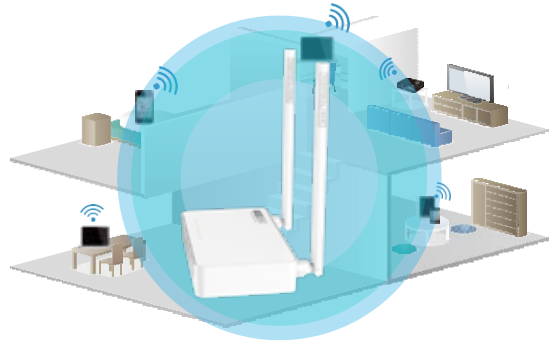

Extender

Multi-SSID

IPTV

► ПРО ПРИСТРІЙ

Model No. **N350RT**

TOTOLINK N350RT - це бездротовий маршрутизатор, який відповідає стандартам IEEE 802.11n і забезпечує швидкість передачі на частоті 2,4 GHz до 300 Mbps. Пристрій оснащений двома зовнішніми антенами з високим коефіцієнтом посилення 5dBi. Також пристрій підтримує функціонал передачі IPTV.

➤ Wireless Extender

TOTOLINK N350RT може легко розширити ваш Wi-Fi до більшого покриття та усунути мертві зони Wi-Fi у великих кімнатах.

➤ Кнопка WPS

Підключитися до Wi-Fi мережі можна одним натисканням кнопки WPS. Більше не потрібно вводити довгі паролі.