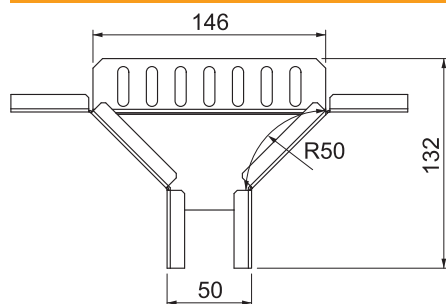

Технічний паспорт

T-подібне з'єднання 60

Арт. № 7120460

Монтоване відгалуження для горизонтального прокладання кабельних лотків типу RKS 605.

CE

St	Сталь
FS	оцинковано пачкою

Основні дані

Арт. №	7120460
Тип	RAA 605 FS
Позначення 1	деталь вбудовування-розгалудже
Розмір	60x50
Матеріал	Сталь
Матеріал, скорочення	St
Поверхня	оцинковано пачкою
Поверхня за DIN	DIN EN 10346
Поверхня скорочення	FS
Мінімальна одиниця продажу VK (VG)	1 Штук
Маса	30,00 кг/100 шт.

Технічні характеристики

Ширина	50,00 мм
Висота борту	60,00 мм
Розмір В	50,00 мм
Ширина відгалуження	50,00 мм
Конструкція з'єднання	зі з'єднувачем в комплекті
Габаритний розмір	60 x 50 мм
Підходить для підтримки функцій	<input type="checkbox"/>
схема розташування отворів NATO	<input type="checkbox"/>
Нержавіюча сталь, протравлена	<input type="checkbox"/>
Конструкція для великих відстаней	<input type="checkbox"/>