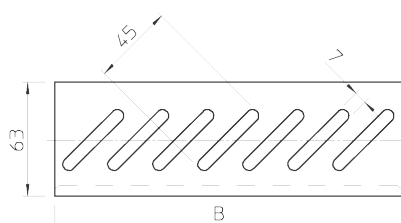

Монтажная пластина

Пластина для усиления основания лотка на концах и для защиты кабеля.

Размеры

Тип	Ширина, мм	Упаковка, шт.	Вес, кг/100 шт.	Арт. №
BEB 050 FS	50	100	2,500	7083041
BEB 100 FS	100	100	5,400	7083106
BEB 150 FS	150	100	8,400	7083157
BEB 200 FS	200	100	11,400	7083203
BEB 300 FS	300	100	17,200	7083300
BEB 400 FS	400	100	23,100	7083408
BEB 500 FS	500	50	29,000	7083505
BEB 550 FS	550	50	32,000	7083556
BEB 600 FS	600	50	35,000	7083602
BEB 050 DD	50	100	2,500	7083616
BEB 100 DD	100	100	5,400	7083618
BEB 150 DD	150	100	8,400	7083622
BEB 200 DD	200	100	11,400	7083626
BEB 300 DD	300	100	17,200	7083630
BEB 400 DD	400	100	23,100	7083634
BEB 500 DD	500	50	29,000	7083638
BEB 550 DD	550	50	32,000	7083640
BEB 600 DD	600	50	35,000	7083642