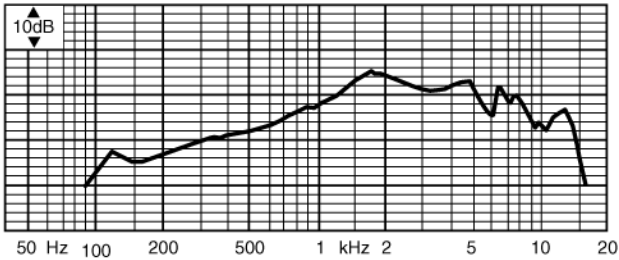

Частотная характеристика

Переключатель	Вкл. / выкл. контактом дистанционного управления
Тип кабеля	2-жильный + 2-жильный экранированный (спиральный)
Длина кабеля	0,5 м (1,2 м дополнительно)
Соединитель	5-контактный 180° DIN (запираемый)
Условия эксплуатации	
Рабочая температура	от -25 °С до +55 °С
Температура хранения	от -40 °С до +70 °С
Относительная влажность	<95%

Информация для заказа

Ненаправленный динамический ручной микрофон LBB 9080/00
с запираемым 5-контактным разъемом DIN

Состав изделия

Количество Компоненты

1	Ненаправленный динамический ручной микрофон LBB 9080/00
1	Кронштейн для установки на стену

Техническое описание

Электрические характеристики*

Тип	Ручной
Диаграмма направленности	Ненаправленный
Диапазон частот	от 280 Гц до 14 кГц
Чувствительность	3,1 мВ/Па ± 4 дБ
Номинальное сопротивление на выходе	500 Ом

*) Данные о технических характеристиках согласно IEC 60268-4

Механические характеристики

Размеры (В x Ш x Д)	103 x 62 x 43 мм
Вес (вкл. кабель)	190 г
Цвет	Черный

Russia:
Robert Bosch ООО
Security Systems
13/5, Akad. Korolyova str.
129515 Moscow, Russia
Phone: +7 495 937 5361
Fax: +7 495 937 5363
Info.bss@ru.bosch.com
ru.securitysystems@bosch.com
www.bosch.ru

Represented by