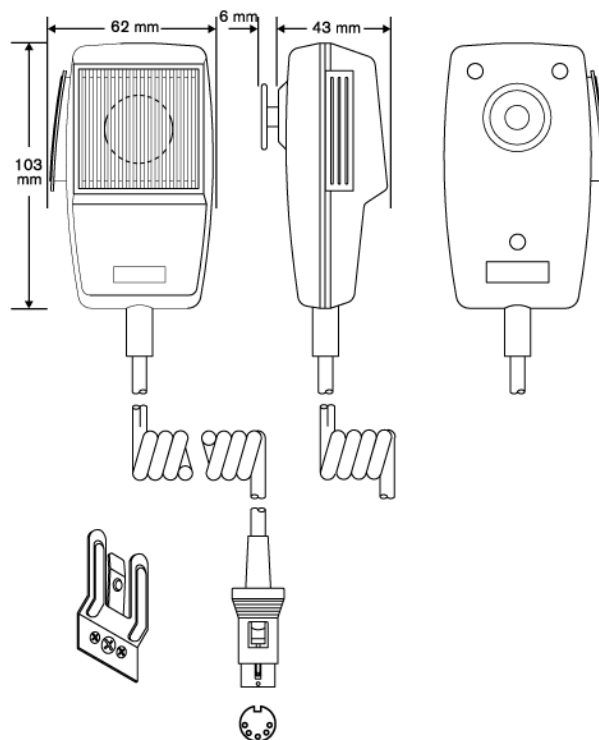

Ручной микрофон LBB 9080/00 предназначен для передачи речи на небольшие расстояния, поэтому он идеально подходит для коротких объявлений.

Функции

На боковой стороне микрофона имеется кнопка включения. Переключатель имеет дополнительные контакты для дистанционного управления.

Замечания по установке/конфигурации

Размеры в мм

Принципиальная схема

Частотная характеристика

Переключатель	Вкл. / выкл. контактом дистанционного управления
Тип кабеля	2-жильный + 2-жильный экранированный (спиральный)
Длина кабеля	0,5 м (1,2 м дополнительно)
Соединитель	5-контактный 180° DIN (запираемый)
Условия эксплуатации	
Рабочая температура	от -25 °С до +55 °С
Температура хранения	от -40 °С до +70 °С
Относительная влажность	<95%

Информация для заказа

Ненаправленный динамический ручной микрофон LBB 9080/00
с запираемым 5-контактным разъемом DIN

Состав изделия

Количество Компоненты

1	Ненаправленный динамический ручной микрофон LBB 9080/00
1	Кронштейн для установки на стену

Техническое описание

Электрические характеристики*

Тип	Ручной
Диаграмма направленности	Ненаправленный
Диапазон частот	от 280 Гц до 14 кГц
Чувствительность	3,1 мВ/Па ± 4 дБ
Номинальное сопротивление на выходе	500 Ом