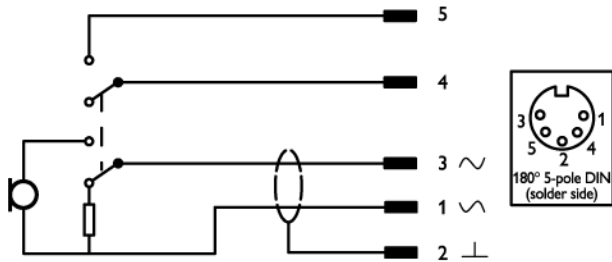

Ручной микрофон LBB 9080/00 предназначен для передачи речи на небольшие расстояния, поэтому он идеально подходит для коротких объявлений.

Функции

На боковой стороне микрофона имеется кнопка включения. Переключатель имеет дополнительные контакты для дистанционного управления.

Замечания по установке/конфигурации

Размеры в мм

Принципиальная схема

Частотная характеристика

Переключатель	Вкл. / выкл. контактом дистанционного управления
Тип кабеля	2-жильный + 2-жильный экранированный (спиральный)
Длина кабеля	0,5 м (1,2 м дополнительно)
Соединитель	5-контактный 180° DIN (запираемый)
Условия эксплуатации	
Рабочая температура	от -25 °С до +55 °С
Температура хранения	от -40 °С до +70 °С
Относительная влажность	<95%

Информация для заказа

Ненаправленный динамический ручной микрофон LBB 9080/00
с запираемым 5-контактным разъемом DIN

Состав изделия

Количество Компоненты

1	Ненаправленный динамический ручной микрофон LBB 9080/00
1	Кронштейн для установки на стену

Техническое описание

Электрические характеристики*

Тип	Ручной
Диаграмма направленности	Ненаправленный
Диапазон частот	от 280 Гц до 14 кГц
Чувствительность	3,1 мВ/Па ± 4 дБ
Номинальное сопротивление на выходе	500 Ом